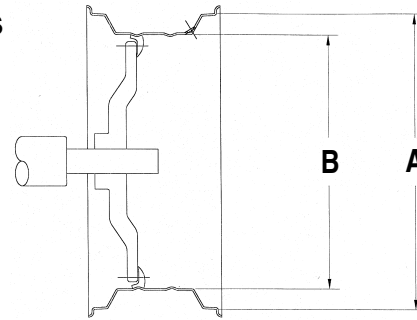

### Conversion Rims

Rim Size	A Tire Dis.	B Well ID	Code	Description	Material	Color	New Wold Number	Weight
15X30/28	30"	26"	DB1530/28-U-SM	UNI	0.165	Silver	WPDB-300150-2809-165SM	90
15X30/28	30"	26"	DB1530/28-U-Y	UNI	0.165	Yellow	WPDB-300150-2809-165JY	90
12X38/36	38"	34"	DB1238/36-JD-Y	JD	0.187	Yellow	WNDB-380120-3608-187JY	84
14X38/36	38"	34"	DB1438/36-JD-Y	JD	0.187	Yellow	WNDB-380140-3608-187JY	98
16X38/36	38"	34"	DB1638/36-JD-Y	JD	0.224	Yellow	WNDB-380160-3608-224JY	137

### Conversion Rims

Rim Size	A Tire Dis.	B Well ID	Code	Description	Material	Color	New Wold Number	Weight
14X38/34	38"	32"	DB1438/34N-U-SM	UNI	0.188	Silver	WPDB-380140N-3412S-067SM	113
14X38/34	38"	32"	DB1438/34N-U-Y	UNI	0.188	Yellow	WPDB-380140N-3412S-067JY	113
16X38/34	38"	32"	DB1638/34-U-SM	UNI	0.188	Silver	WNDB-380160-34UF-224SM	123
16X38/34	38"	32"	DB1638/34-U-Y	UNI	0.188	Yellow	WNDB-380160-34UF-224JY	123
16X38/34	38"	32"	DB1638/34-10-SM	10 LUG	0.188	Silver	WNDB-380160-3410-224SM	123
18X38/34	38"	32"	DB1838/34-U-SM	UNI	0.188	Silver	WNDB-380180-34UF-229SM	136
18X38/34	38"	32"	DB1838/34-U-Y	UNI	0.188	Yellow	WNDB-380180-34UF-229JY	136
18X38/34	38"	32"	DB1838/34-10-SM	10 LUG	0.188	Silver	WNDB-380180-3410-187SM	136
16X42/38	42"	36"	DB1642/38-U-SM	UNI	0.224	Silver	WNDB-420160-38UF-229SM	156
16X42/38	42"	36"	DB1642/38-U-Y	UNI	0.224	Yellow	WNDB-420160-38UF-229JY	156
18X42/38	42"	36"	DB1842/38-U-SM	UNI	0.224	Silver	WNDB-420180-38UF-229SM	173
18X42/38	42"	36"	DB1842/38-U-Y	UNI	0.224	Yellow	WNDB-420180-38UF-229JY	173
16X46/38	42"	36"	DB1646/38-U-SM	UNI	0.224	Silver	WPDB-460160-DB38UF-185SM	271
16X46/38	42"	36"	DB1646/38-U-Y	UNI	0.224	Yellow	WPDB-460160-DB38UF-185JY	271
16X46/42	42"	40"	DB1646/42-U-SM	UNI	0.224	Silver	WPDB-460160-DB4216-085SM	268
16X46/42	42"	40"	DB1646/42-U-Y	UNI	0.224	Yellow	WPDB-460160-DB4216-085JY	268