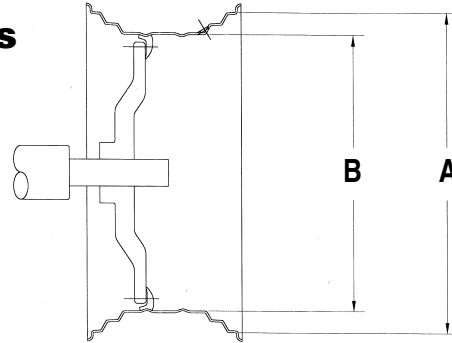

Conversion Rims

Rim Size	A Tire Dis.	B Well ID	Code	Description	Material	Color	New Wold Number	Weight
15X30/28	30"	26"	DB1530/28-U-SM	UNI	0.165	Silver	WPDB-300150-2809-165SM	90
15X30/28	30"	26"	DB1530/28-U-Y	UNI	0.165	Yellow	WPDB-300150-2809-165JY	90
12X38/36	38"	34"	DB1238/36-JD-Y	JD	0.187	Yellow	WNDB-380120-3608-187JY	84
14X38/36	38"	34"	DB1438/36-JD-Y	JD	0.187	Yellow	WNDB-380140-3608-187JY	98
16X38/36	38"	34"	DB1638/36-JD-Y	JD	0.224	Yellow	WNDB-380160-3608-224JY	137