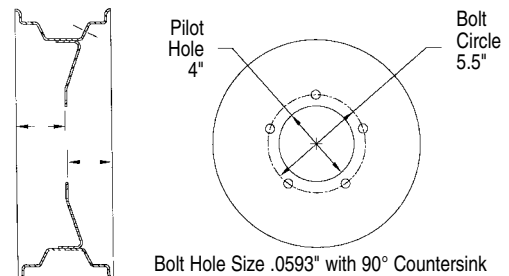

SMALL DIAMETER WHEELS

Implement Wheels

4 Hole Ag

Wheel Size	Code	Offset	V/S	OPP V/S	Cap	Color	New Wold Part Number	Wt.	Dealer
5X14	IW514-4-26W	- 3/8"	3 3/8"	2 5/8"	1250	W	WNIW140050-045E9-026OW	15	
4.5X15	IW4515-4-23W	- 3/8"	2 3/4"	2 3/8"	1250	W	WNIW150045-045E9-023OW	17	
6X15	IW615-4-31W	- 3/8"	3 1/2"	3 1/8"	1250	W	WNIW150060-045E9-031OW	18	

5 Hole Skid Loader

Wheel Size	Code	Offset	V/S	OPP V/S	Cap	Color	New Wold Part Number	Wt.	Dealer
3X12	IW312-5-35W	+ 1 1/2"	1/4"	3 1/2"	1000	W	WNIW120030-054C9-035OW	9	
5X12	IW512-5-43O-V	+ 1 1/4"	1 3/8"	4 3/8"	900	O	WNIW120050-054C9-043OR-V	9	
7X12	IW712-5-23O-V	- 1 1/2"	5 1/8"	2 3/8"	900	O	WNIW120070-054C9-023OR-V	10	

5 Hole Ag

Wheel Size	Code	Offset	V/S	OPP V/S	Cap	Color	New Wold Part Number	Wt.	Dealer
6X10	IW610-5-33W	0"	3 3/8"	3 3/8"	1750	W	WNIW100060-055E9-033OW	14	
5X14	IW514-5-26W	- 1/4"	2 7/8"	2 5/8"	2000	W	WNIW140050-055E9-026OW	17	
6X14	IW614-5-32W	- 1/4"	3 3/8"	3 1/4"	2000	W	WNIW140060-055E9-032OW	18	
8X14	IW814-5-42W	- 1/4"	4 1/4"	4 1/4"	2000	W	WNIW140080-055E9-042OW	22	
5X15	IW515-5-27W	- 1/4"	2 3/4"	2 3/4"	2300	W	WNIW150050-055E9-027OW	18	
6X15	IW615-5-32W	- 1/4"	3 3/8"	3 1/4"	2300	W	WNIW150060-055E9-032OW	20	
8X15	IW815-5-43W	- 1/4"	4 1/2"	4 3/8"	2300	W	WNIW150080-055E9-043OW	23	
8X15	IW815-5-43W-H	- 1/4"	4 1/2"	4 3/8"	3200	W	WNIW150080-055E9-043OW-H	28	
4.5X16	IW4516-5-32W	+ 1/2"	2"	3 1/4"	2000	W	WNIW160045-055E9-032OW	21	
5.5X16	IW5516-5-38W	+ 5/8"	2 3/8"	3 7/8"	2000	W	WNIW160055-055E9-038OW	22	