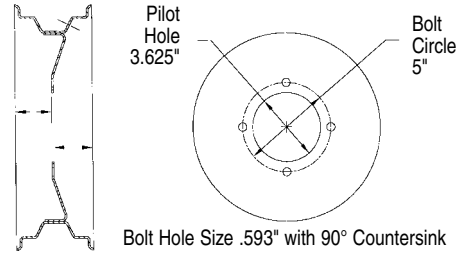

SMALL DIAMETER WHEELS

Implement Wheels

4 Hole Ag

Wheel Size	Code	Offset	V/S	OPP V/S	Cap	Color	New Wold Part Number	Wt.	Dealer
5X14	IW514-4-26W	- 3/8"	3 3/8"	2 5/8"	1250	W	WNIW140050-045E9-026OW	15	
4.5X15	IW4515-4-23W	- 3/8"	2 3/4"	2 3/8"	1250	W	WNIW150045-045E9-023OW	17	
6X15	IW615-4-31W	- 3/8"	3 1/2"	3 1/8"	1250	W	WNIW150060-045E9-031OW	18	

5 Hole Skid Loader

Wheel Size	Code	Offset	V/S	OPP V/S	Cap	Color	New Wold Part Number	Wt.	Dealer
3X12	IW312-5-35W	+ 1 1/2"	1/4"	3 1/2"	1000	W	WNIW120030-054C9-035OW	9	
5X12	IW512-5-43O-V	+ 1 1/4"	1 3/8"	4 3/8"	900	O	WNIW120050-054C9-043OR-V	9	
7X12	IW712-5-23O-V	- 1 1/2"	5 1/8"	2 3/8"	900	O	WNIW120070-054C9-023OR-V	10	

5 Hole Ag

Wheel Size	Code	Offset	V/S	OPP V/S	Cap	Color	New Wold Part Number	Wt.	Dealer
6X10	IW610-5-33W	0"	3 3/8"	3 3/8"	1750	W	WNIW100060-055E9-033OW	14	
5X14	IW514-5-26W	- 1/4"	2 7/8"	2 5/8"	2000	W	WNIW140050-055E9-026OW	17	
6X14	IW614-5-32W	- 1/4"	3 3/8"	3 1/4"	2000	W	WNIW140060-055E9-032OW	18	
8X14	IW814-5-42W	- 1/4"	4 1/4"	4 1/4"	2000	W	WNIW140080-055E9-042OW	22	
5X15	IW515-5-27W	- 1/4"	2 3/4"	2 3/4"	2300	W	WNIW150050-055E9-027OW	18	
6X15	IW615-5-32W	- 1/4"	3 3/8"	3 1/4"	2300	W	WNIW150060-055E9-032OW	20	
8X15	IW815-5-43W	- 1/4"	4 1/2"	4 3/8"	2300	W	WNIW150080-055E9-043OW	23	
8X15	IW815-5-43W-H	- 1/4"	4 1/2"	4 3/8"	3200	W	WNIW150080-055E9-043OW-H	28	
4.5X16	IW4516-5-32W	+ 1/2"	2"	3 1/4"	2000	W	WNIW160045-055E9-032OW	21	
5.5X16	IW5516-5-38W	+ 5/8"	2 3/8"	3 7/8"	2000	W	WNIW160055-055E9-038OW	22	