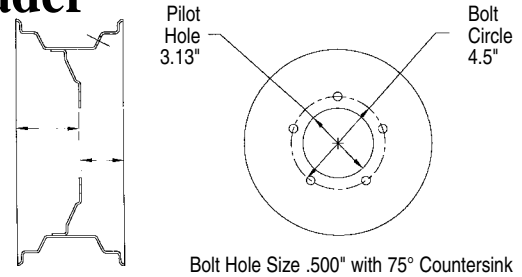

SMALL DIAMETER WHEELS

Implement Wheels

4 Hole Ag

Wheel Size	Code	Offset	V/S	OPP V/S	Cap	Color	New Wold Part Number	Wt.	Dealer
5X14	IW514-4-26W	- 3/8"	3 3/8"	2 5/8"	1250	W	WNIW140050-045E9-026OW	15	
4.5X15	IW4515-4-23W	- 3/8"	2 3/4"	2 3/8"	1250	W	WNIW150045-045E9-023OW	17	
6X15	IW615-4-31W	- 3/8"	3 1/2"	3 1/8"	1250	W	WNIW150060-045E9-031OW	18	

5 Hole Skid Loader

Wheel Size	Code	Offset	V/S	OPP V/S	Cap	Color	New Wold Part Number	Wt.	Dealer
3X12	IW312-5-35W	+ 1 1/2"	1/4"	3 1/2"	1000	W	WNIW120030-054C9-035OW	9	
5X12	IW512-5-43O-V	+ 1 1/4"	1 3/8"	4 3/8"	900	O	WNIW120050-054C9-043OR-V	9	
7X12	IW712-5-23O-V	- 1 1/2"	5 1/8"	2 3/8"	900	O	WNIW120070-054C9-023OR-V	10	

5 Hole Ag

Wheel Size	Code	Offset	V/S	OPP V/S	Cap	Color	New Wold Part Number	Wt.	Dealer
6X10	IW610-5-33W	0"	3 3/8"	3 3/8"	1750	W	WNIW100060-055E9-033OW	14	
5X14	IW514-5-26W	- 1/4"	2 7/8"	2 5/8"	2000	W	WNIW140050-055E9-026OW	17	
6X14	IW614-5-32W	- 1/4"	3 3/8"	3 1/4"	2000	W	WNIW140060-055E9-032OW	18	
8X14	IW814-5-42W	- 1/4"	4 1/4"	4 1/4"	2000	W	WNIW140080-055E9-042OW	22	
5X15	IW515-5-27W	- 1/4"	2 3/4"	2 3/4"	2300	W	WNIW150050-055E9-027OW	18	
6X15	IW615-5-32W	- 1/4"	3 3/8"	3 1/4"	2300	W	WNIW150060-055E9-032OW	20	
8X15	IW815-5-43W	- 1/4"	4 1/2"	4 3/8"	2300	W	WNIW150080-055E9-043OW	23	
8X15	IW815-5-43W-H	- 1/4"	4 1/2"	4 3/8"	3200	W	WNIW150080-055E9-043OW-H	28	
4.5X16	IW4516-5-32W	+ 1/2"	2"	3 1/4"	2000	W	WNIW160045-055E9-032OW	21	
5.5X16	IW5516-5-38W	+ 5/8"	2 3/8"	3 7/8"	2000	W	WNIW160055-055E9-038OW	22	